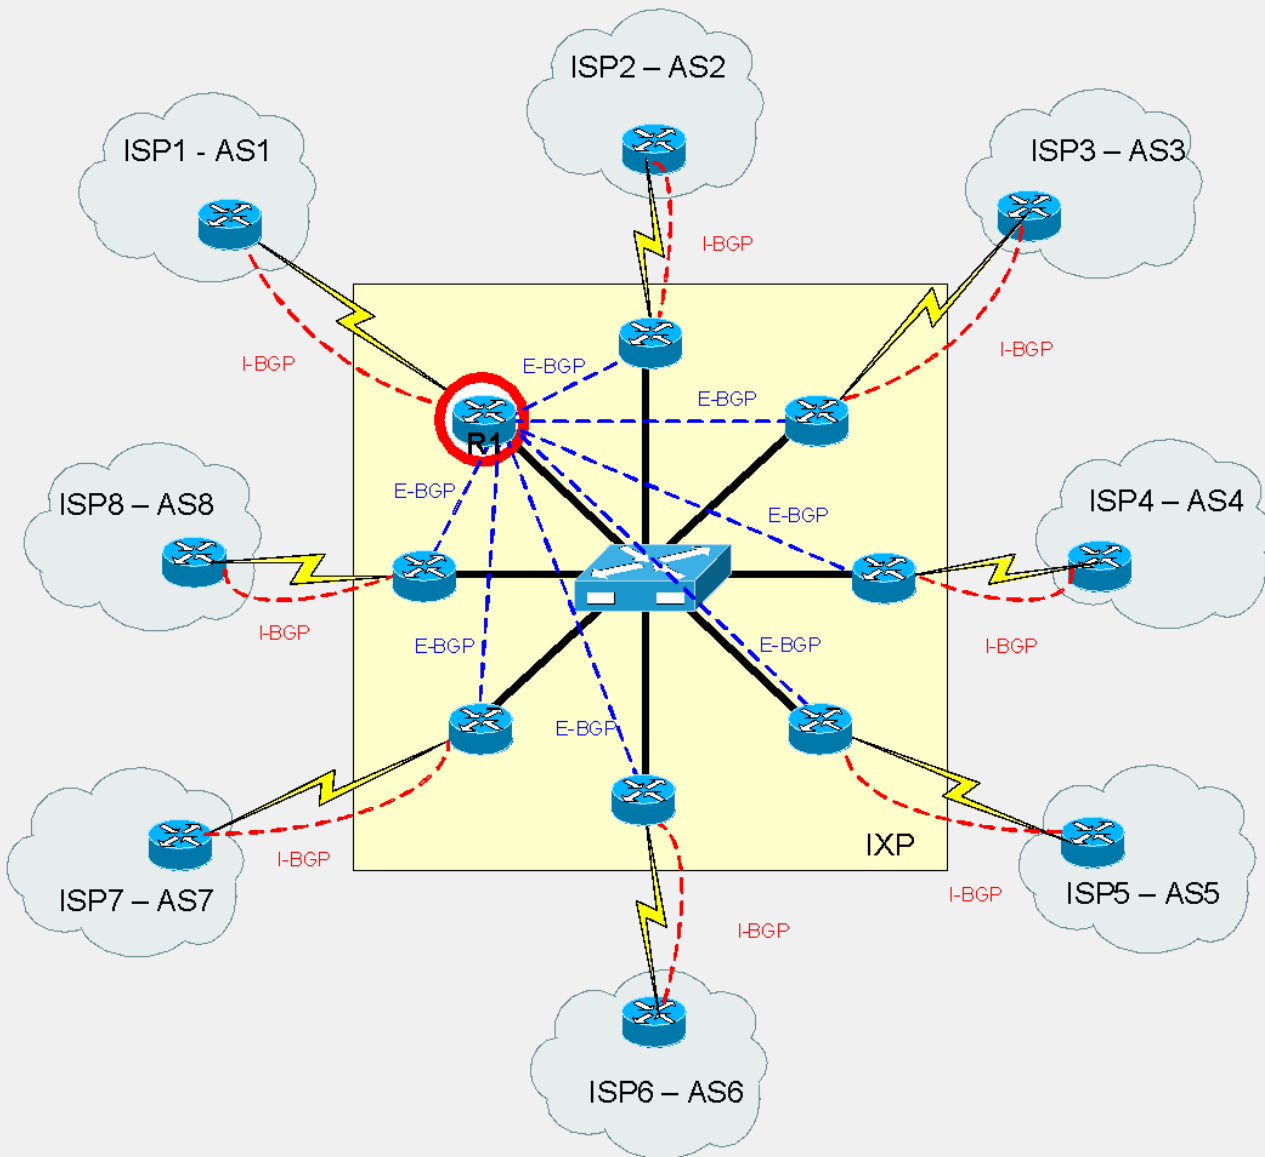

# Cos'è un Internet eXchange Point

## GLI AUTONOMOUS SYSTEM (AS) E GLI INTERNET SERVICE PROVIDER (ISP)

Quella che noi chiamiamo "Internet" è una **interconnessione tra reti autonome ed indipendenti** che chiamiamo **Autonomous System (AS)**, ciascun AS è identificato da un numero univoco (**AS number**)

# Cos'è un Internet Exchange Point

Un IXP è un componente dell'ecosistema Internet che migliora l'affidabilità e la qualità di Internet localmente

Un IXP è una infrastruttura fisica attraverso la quale gli Access Service Provider ed i Content Provider scambiano traffico