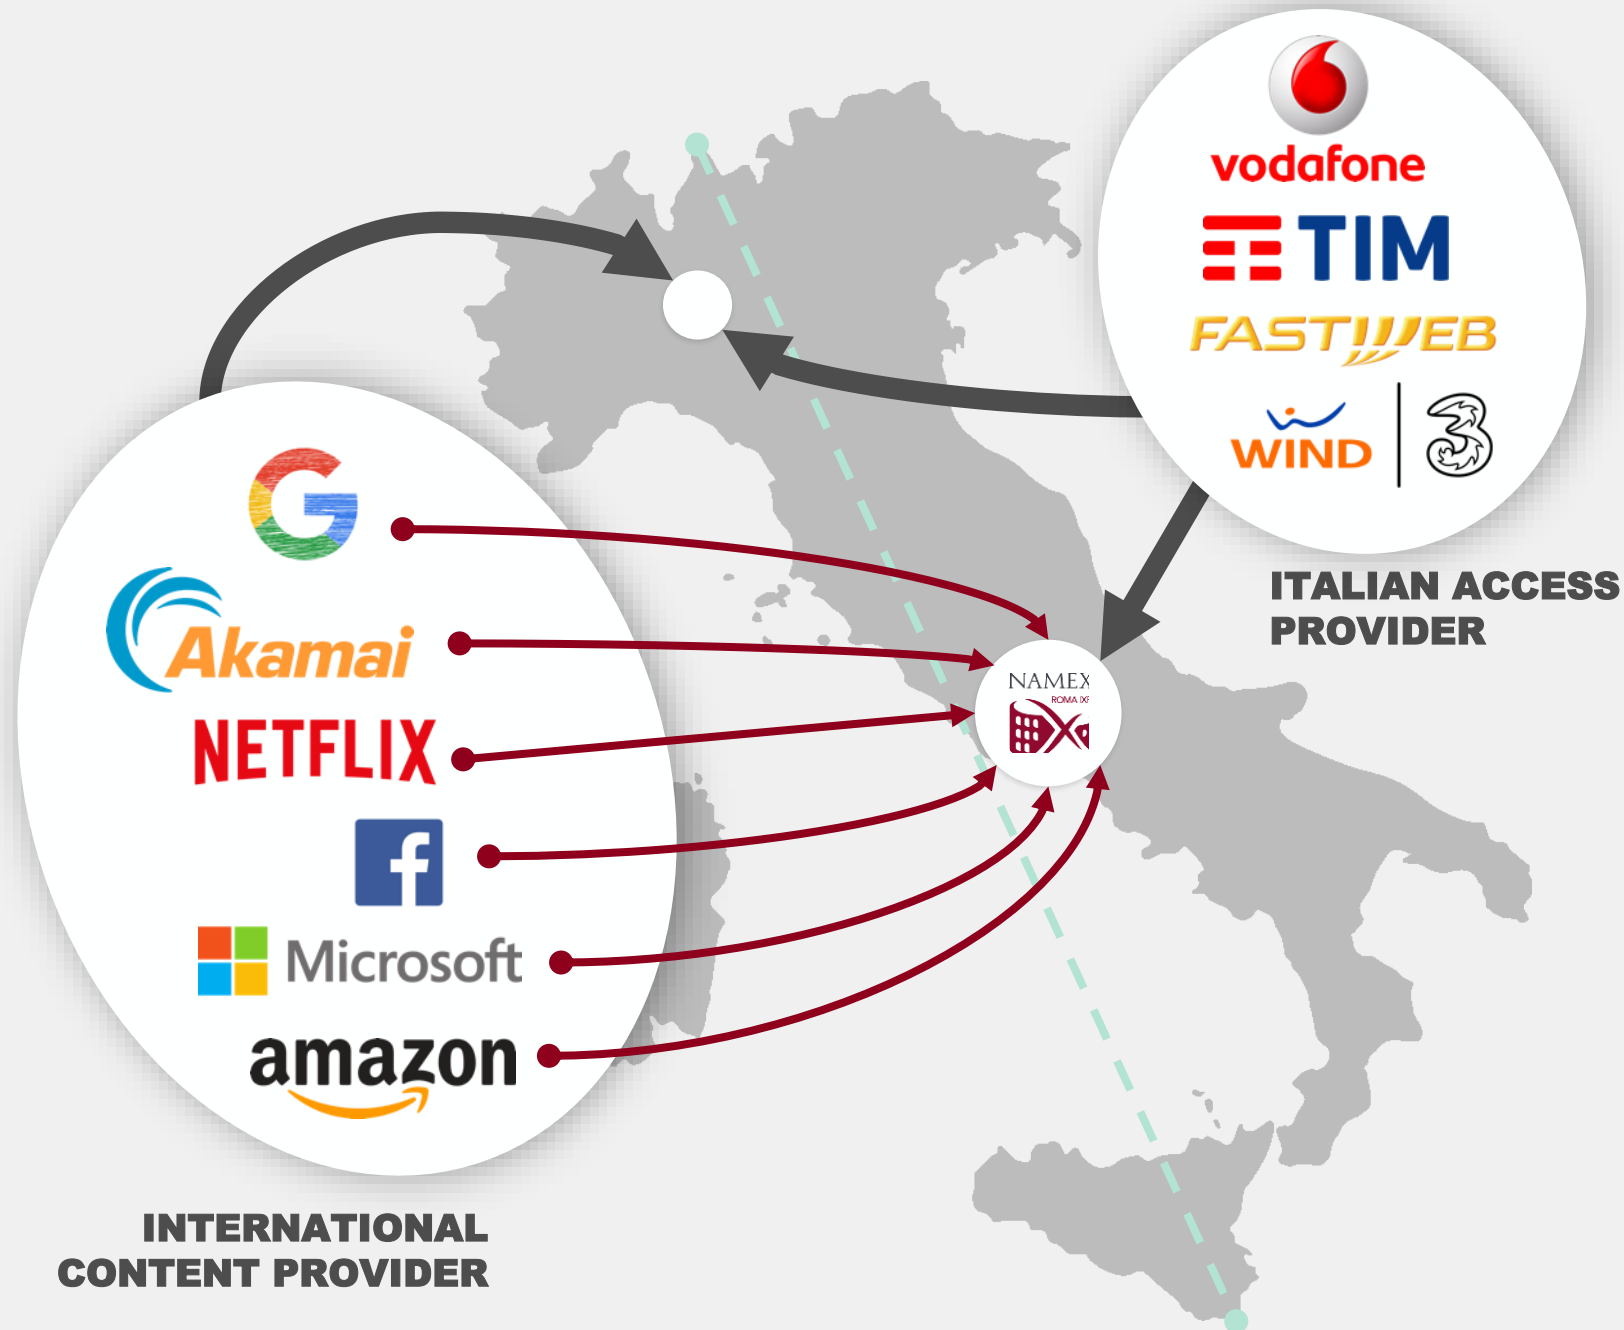

**INTERCONNESSIONI**

DA 341 A 562  
INTERCONNESSIONI

**+30%**

**TRAFFICO**

TRAFFICO DA 100GBPS A  
130GBPS

# Crescita

Roma ha una importanza crescente per l'interconnessione dei Content Provider con gli Access Provider

I contenuti devono essere vicini agli utenti finali

L'Italia è stretta e lunga (più di 10 ms) ed i Content Provider devono collegarsi a Roma per coprire il Centro Sud Italia.

# 2020 – 151 Network collegati