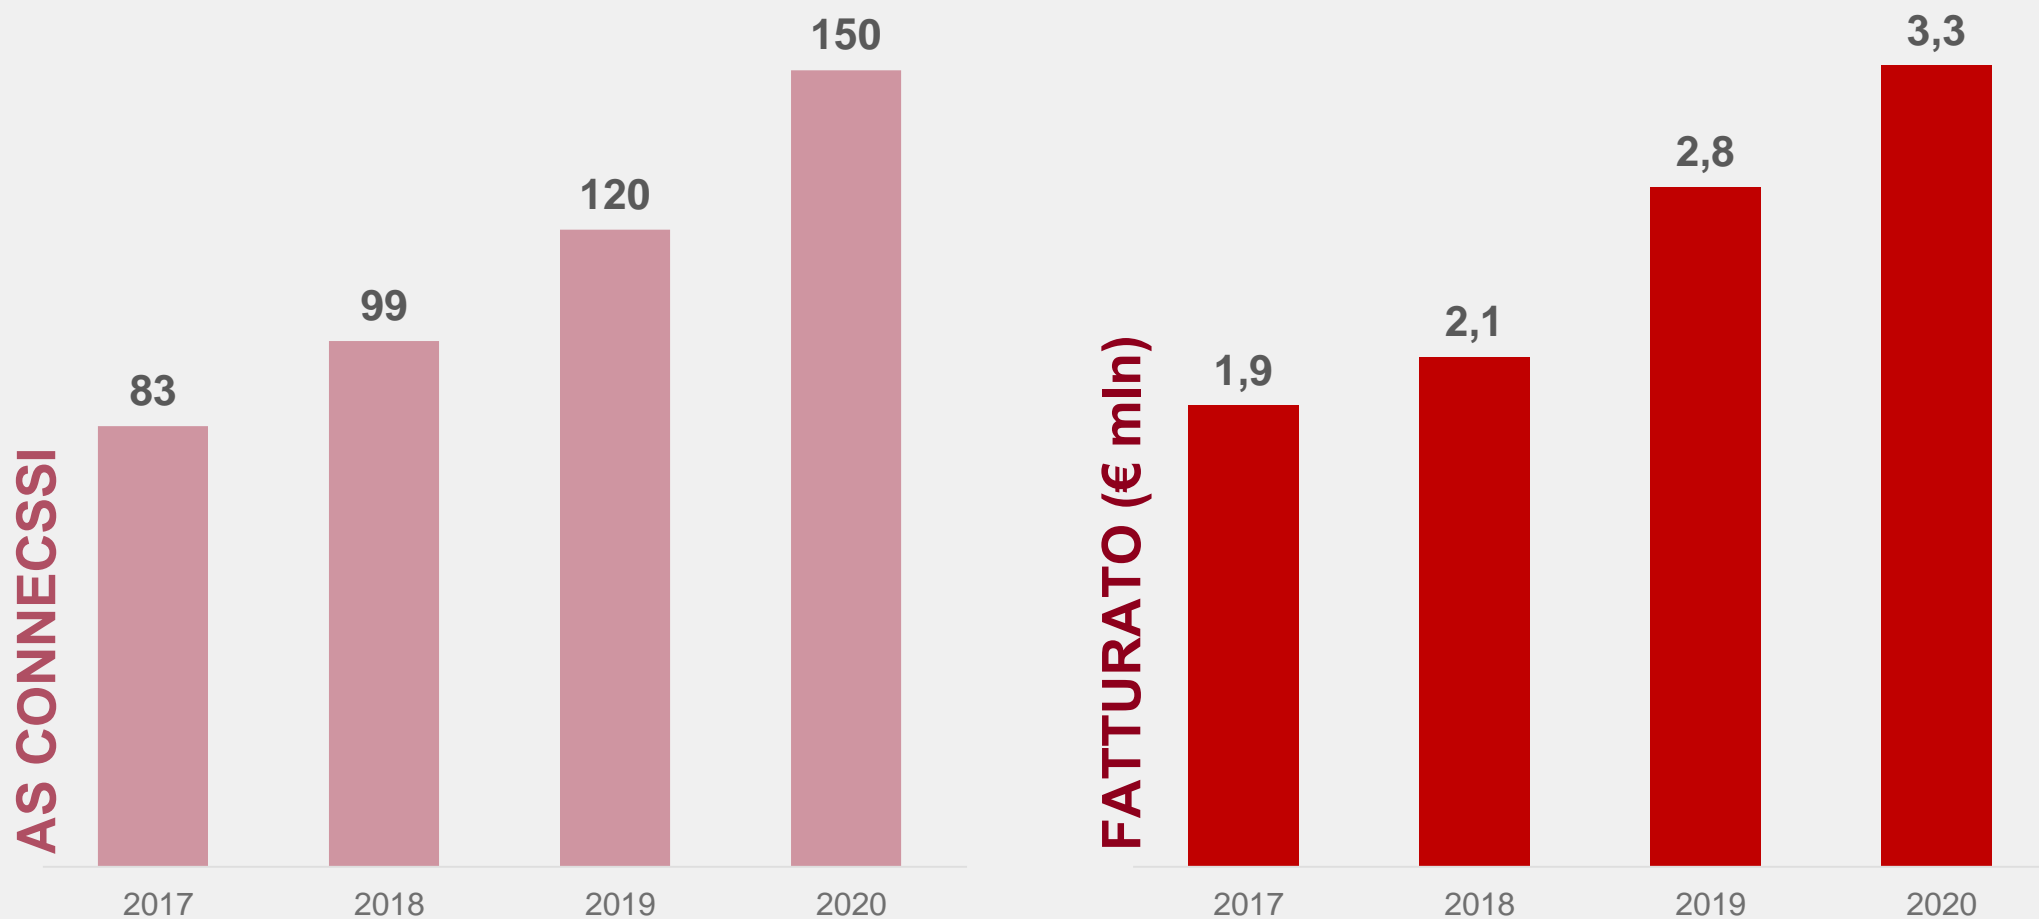

La crescita di Namex nel triennio

120 AS e 2,75 € Mln di bilancio nel 2019, con un CAGR del 21,6% negli ultimi 3 anni.

NameX.it